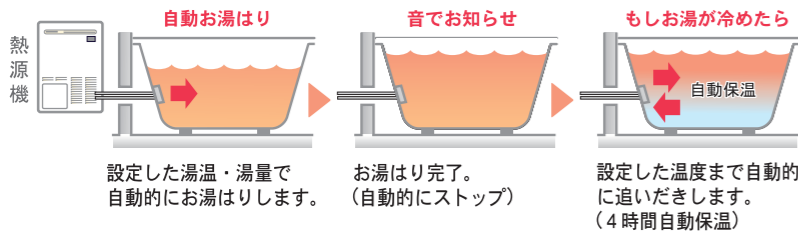

快適ガス設備のご提案

エックスプリオール・オート
PRIOR AUTO

1台の給湯暖房機で広がる
わが家にぴったりのお湯プラン。

1台の給湯暖房機で給湯・自動ぶろ用の
お湯と暖房・乾燥用の温水をそれぞれ別につくり、
床暖房、浴室暖房乾燥機、自動ぶろなどの
機器へ供給することができます。
それがガス温水暖房システムです。

【自動ぶろのしくみ】

ガス温水床暖房
ヌック 空気を汚さず、体にやさしい快適床暖房。
理想的な頭寒足熱で、足元ポカポカ。

ガス温水床暖房ヌックは、冬場の厳しい「底冷え」をなくす力強さと、室温ひかえめのやさしさがミックスされた理想の健康・快適暖房です。

床暖房リモコン
(2系統制御タイプ)

頭寒足熱

ふく射暖房

遠赤外線

清潔暖房

ガス温水浴室暖房乾燥機
ミストカワック ミストサウナで心身ともにリラックス。
やわらかな霧状の心地よいミスト。3つのノズルで浴室全体にミストが広がり、両端のノズルのみでやわらかなミストが降り注いだり、お好みのサウナをご堪能いただけます。

全身を包みこむやわらかスプラッシュ。

スプラッシュミスト 強/弱

強モードは、3つのノズルから広がるミストでしっかり発汗。弱モードは、両端ノズルのみでやわらかなミストが楽しめます。心地よいミストサウナ空間でありながら、省エネ・低ランニングコストを実現。

やわらかな霧状のミスト。

水ミスト 強/弱

入浴後のクールダウンや夏場のクールダウンに。

ミストサウナ入浴を効果的に行う方法

- 1 水分補給 入浴前にしっかりと水分補給をおこなってください。浴室は予備暖房*2を。
 - 2 ミスト入浴 ミストサウナ入浴します。(おおよそ10分が目安です。)
 - 3 スキンケア 入浴後、保湿クリームなどでお肌のお手入れをします。
 - 4 リラックス 水分補給をしながらゆったりとお過ごしください。
- *1 約10分間は目安です。入浴時間は個人差がありますので、体調に合わせてミストサウナ入浴をお楽しみください。
*2 量10分 量30分が目安です。