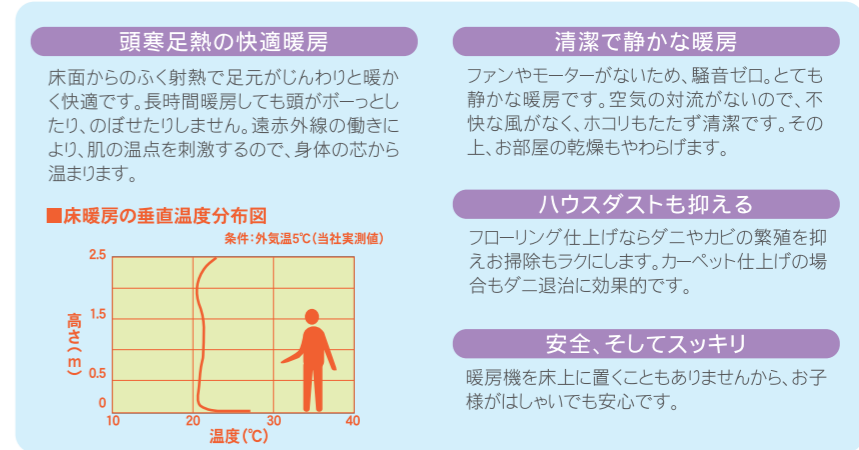

ガス温水床暖房ヌックは、冬場の厳しい「底冷え」をなくす力強さと、室温ひかえめのやさしさがミックスされた理想の健康・快適暖房です。

床暖房リモコン
(2系統制御タイプ)

頭寒足熱

ふく射暖房

遠赤外線

清潔暖房

ガス温水浴室暖房乾燥機
ミストカワック ミストサウナで心身ともにリラックス。
やわらかな霧状の心地よいミスト。3つのノズルで浴室全体にミストが広がり、両端のノズルのみでやわらかなミストが降り注いだり、お好みのサウナをご堪能いただけます。

全身を包みこむやわらかスプラッシュ。

スプラッシュミスト 強/弱

強モードは、3つのノズルから広がるミストでしっかり発汗。弱モードは、両端ノズルのみでやわらかなミストが楽しめます。心地よいミストサウナ空間でありながら、省エネ・低ランニングコストを実現。

やわらかな霧状のミスト。

水ミスト 強/弱

入浴後のクールダウンや夏場のクールダウンに。

ミストサウナ入浴を効果的に行う方法

- 1 水分補給 入浴前にしっかりと水分補給をおこなってください。浴室は予備暖房*2を。
 - 2 ミスト入浴 ミストサウナ入浴します。(おおよそ10分が目安です。)
 - 3 スキンケア 入浴後、保湿クリームなどでお肌のお手入れをします。
 - 4 リラックス 水分補給をしながらゆったりとお過ごしください。
- *1 約10分間は目安です。入浴時間は個人差がありますので、体調に合わせてミストサウナ入浴をお楽しみください。
*2 量10分 量30分が目安です。